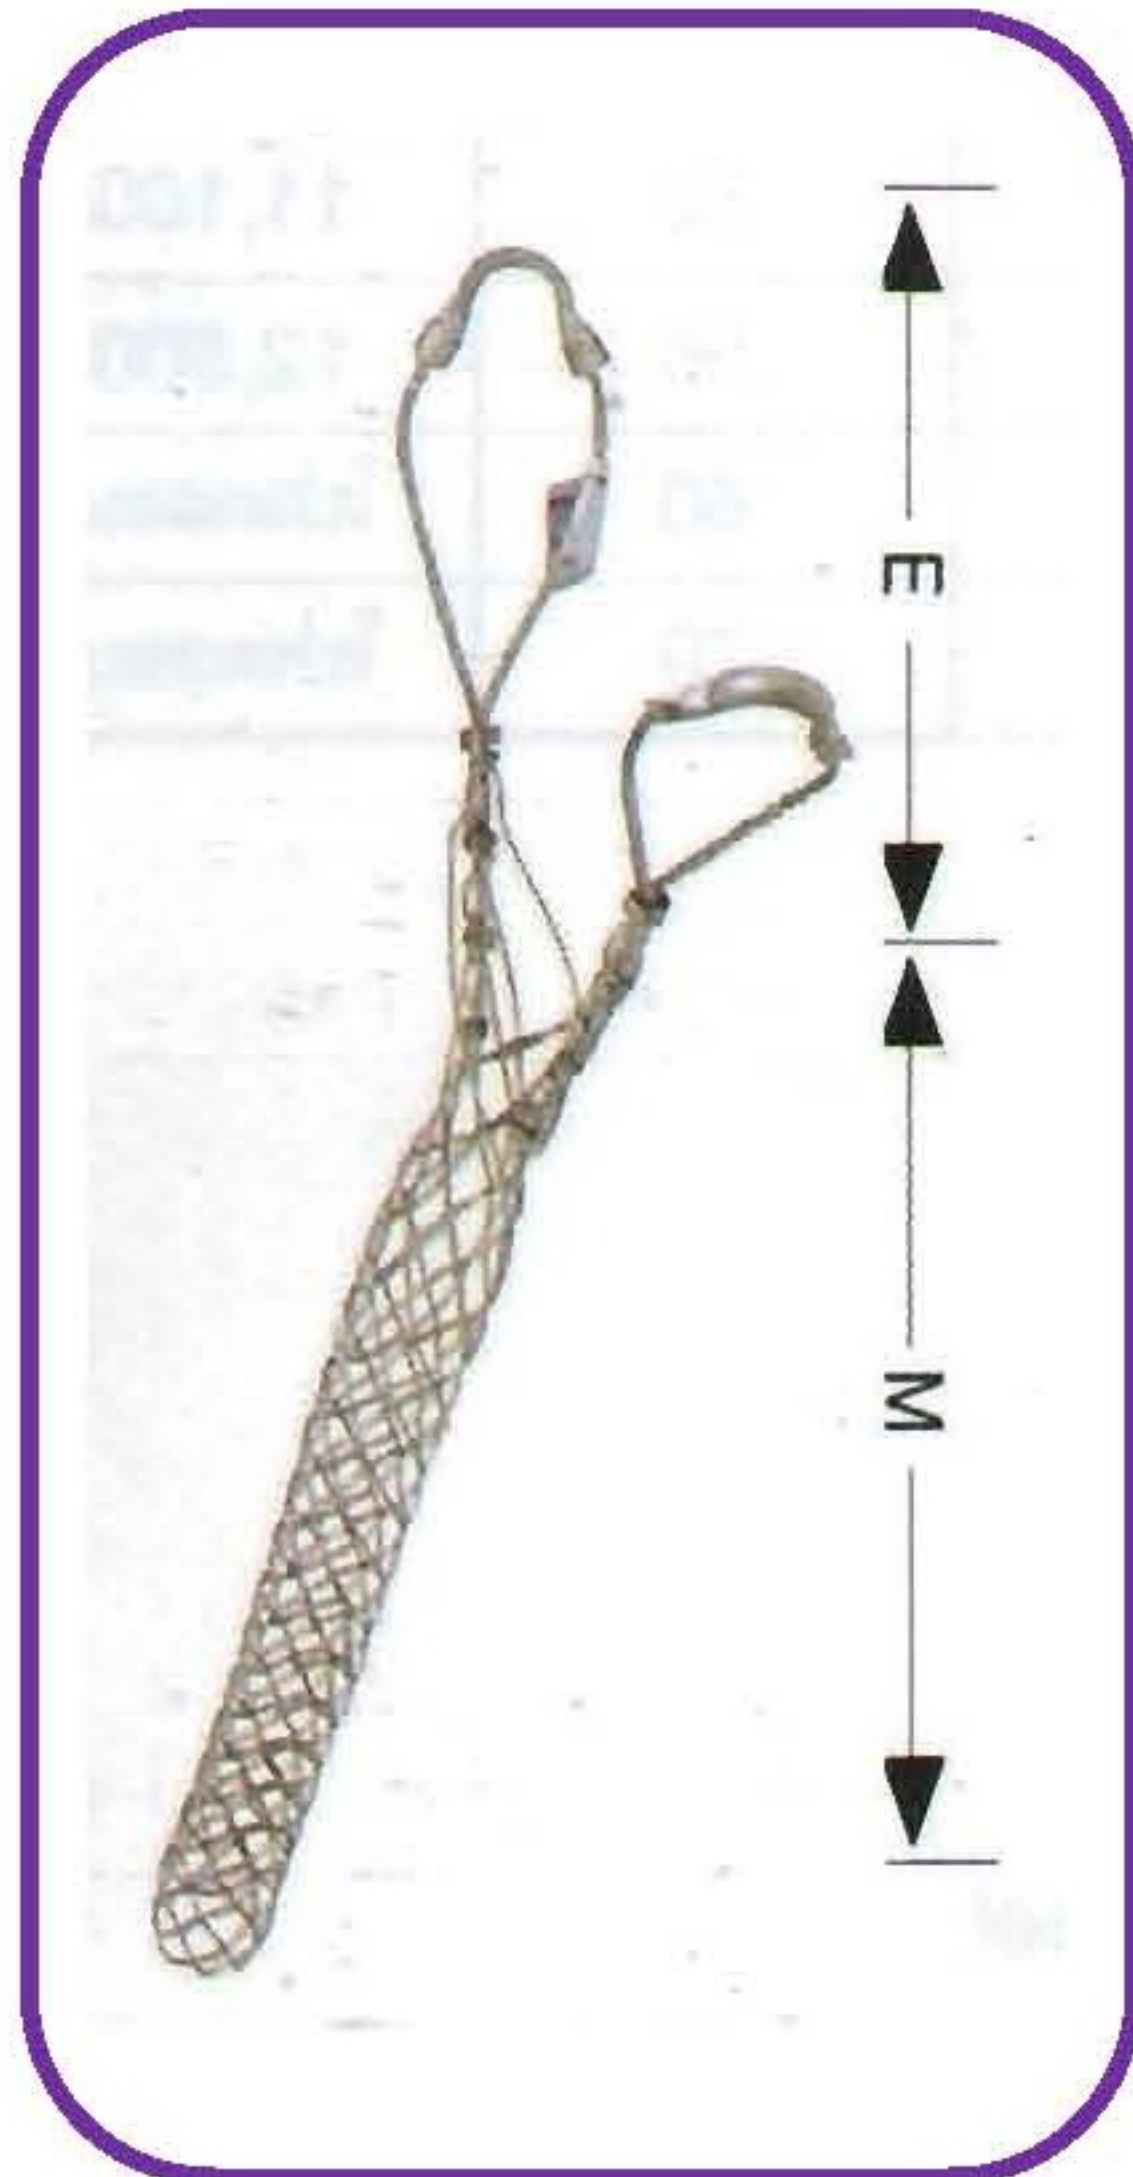

SUPPORT GRIPS

Type DE (Double eye)

ตาข่ายหิ้วสาย ชนิดหูคู่

SUPPORT GRIPS TYPE DE (Double eye)

Model No.	Cable Range O.D.		Breaking in lbs	E inch	M inch
	Min.	Max.			
SPC050DE	1/2	5/8	530	4	10
SPC075DE	5/8	3/4	1020	4	13
SPC100DE	1	1 1/4	1610	5	14
SPC150DE	1 1/2	1 3/4	1610	5	17
SPC175DE	1 3/4	2	1610	6	19
SPC200DE	2	2 1/2	3260	6	21
SPC250DE	2 1/2	3	3260	6	23
SPC300DE	3	3 1/2	4900	8	25
SPC350DE	3 1/2	4	4900	8	27